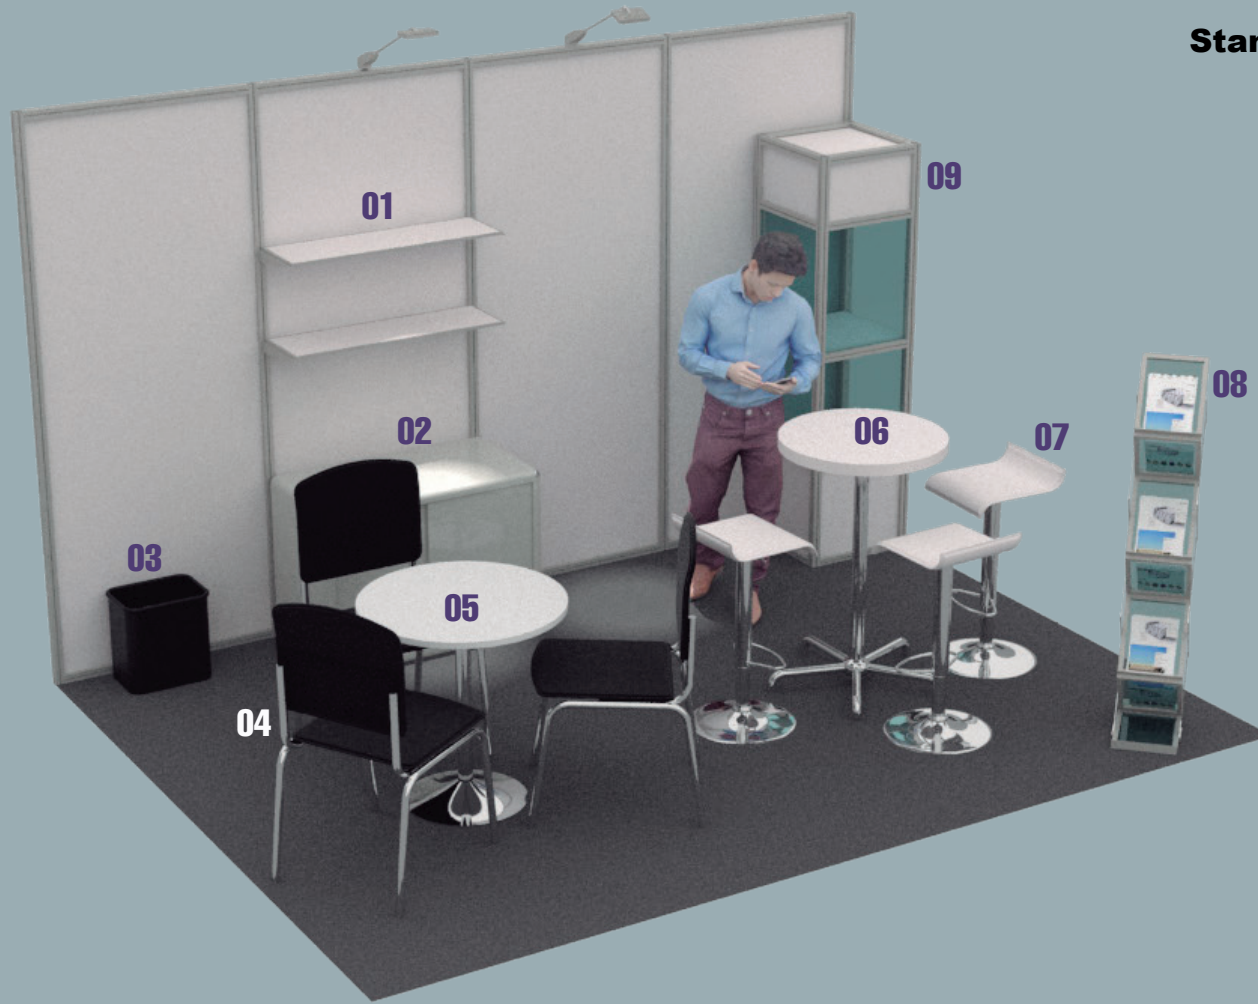

CATALOGO MOBILIARIO
FERIAS Y CONGRESOS

FURNITURE CATALOG
FAIRS AND CONGRESSES

E S P A C I O R I E S C O

01 REPISAS / SHELVES
 Medidas / Measures:
 100 x 30 x H:15 cm
 Color Disponible / Available Colour
 Blanco / White
 US\$38.00

02 GABETERO / LOCKABLE CABINET
 Medidas / Measures:
 100 x 55 x H:75 cm
 Color Disponible / Available Colour
 Blanco / White
 US\$55.00

03 PAPELERO / WASTE BASKET
 Medidas / Measures:
 29 x 31 x H:32cm
 Color Disponible / Available Colour
 Negro / Black
 US\$6.00

01 ESCRITORIO/DESK

Medidas / Measures:
200 x 100 x H:100 cm
Color Disponible / Available Colour
Blanco / White
US\$64.00

02 REPISERO ESQUINA/CORNER SHELVES

Medidas / Measures:
70 x 50 x H:140 cm
Color Disponible / Available Colour
Blanco / White
US\$64.00